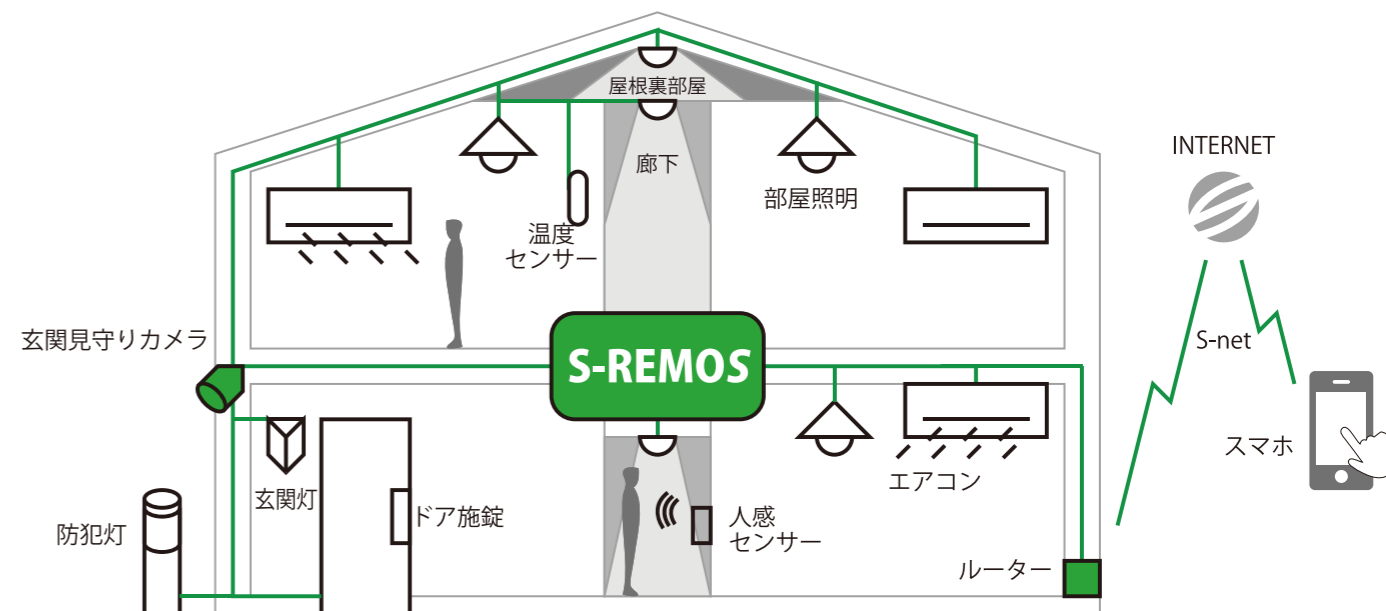

◆照明注意事項（接続できないもの）

◆その他注意事項

- ・インターネット接続：グローバルIPアドレスの動的IPアドレスが必要です。
- ・S-REMOS専用ルーターをご使用ください。
- ・玄関錠/エアコンを操作するにはHA端子（JEMA規格）が必要です。
- ・S-REMOSは、照明8口・HA端子4口・温度センサー1口接続可能です。

開発製造

本社：〒238-0014 神奈川県横浜須賀野市三春町4-1-10
東京本店：〒105-0013 東京都港区浜松町2-2-15 浜松町ゼネラルビル9F

0120-359-077 sanei-e.com

取扱店

住宅のIoT化を加速させる新住宅設備

S-REMOS

エス・リモス

IoT住宅を全ての家に！

業界初！メーカーフリー配線型コントロールシステム

S-REMOS機能

便利 快適 スマホリモートコントロール

ドア施錠解錠コントロール

鍵を持たなくてもスマホにより施錠可能。玄関の施錠確認から、リモートロック機能により、玄関の施錠状況を気にする必要がないため、無駄なストレスを排除。

リモート照明コントロール

時間設定した照明のタイマー制御や外出時の消し忘れ確認・帰宅時の自動点灯などが可能。

エアコンスイッチコントロール

外出先からのエアコン操作や、時間設定したタイマー制御により、帰宅時に部屋を快適な温度にしておくことが可能。