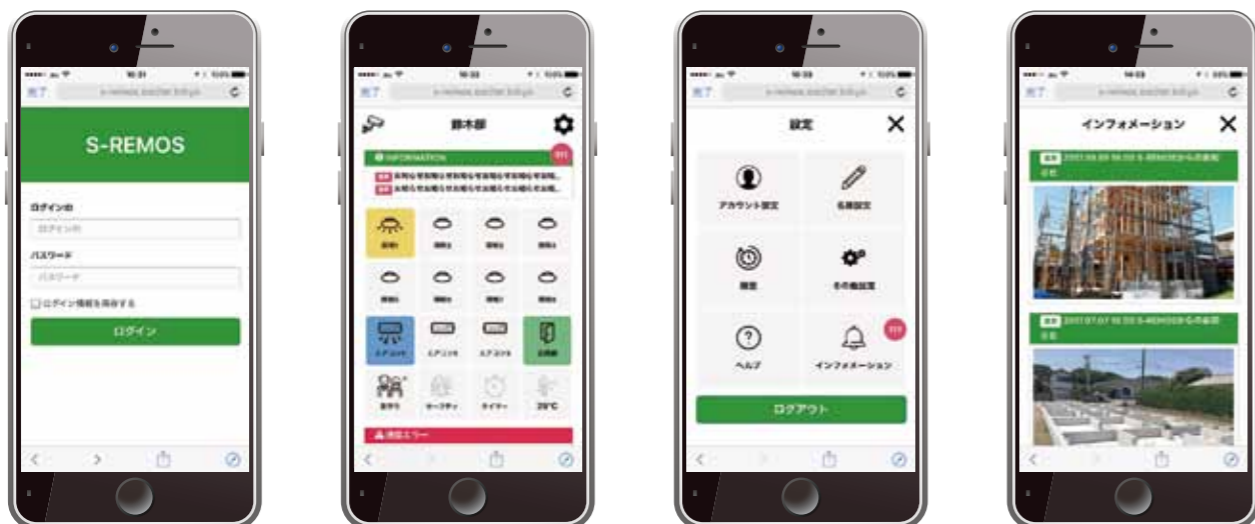

S-REMOS特長

【安全性】

- ・S-REMOS本体の製造およびアプリとサーバ運用はすべて日本国内で管理
- ・玄関錠、照明、エアコン等の状況が正確にアプリに反映される

【安定性】

- ・配線型のため、エアコンや照明等を正確かつ確実にコントロールできる
- ・有線のためアプリ操作からの反応が安定的に速い

【快適性】

- ・アプリがシンプルなので分かりやすく使いやすい
- ・屋内の見える所に新たに置くモノがなく、面倒な設定は一切不要